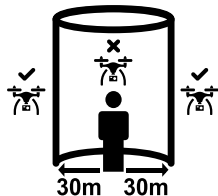

Australian Government
Civil Aviation Safety Authority

KNOW YOUR DRONE

ΣΗΜΑΝΤΙΚΕΣ ΠΛΗΡΟΦΟΡΙΕΣ ΓΙΑ ΤΗΝ ΑΣΦΑΛΗ ΠΤΗΣΗ ΣμηΕΑ (ΣΥΣΤΗΜΑΤΩΝ ΜΗ ΕΠΑΝΔΡΩΜΕΝΩΝ ΑΕΡΟΣΚΑΦΩΝ) - DRONES

Δεν πρέπει να πετάτε το drone σας υψηλότερα από 120 μέτρα (400 πόδια) από την επιφάνεια του εδάφους.

Θα πρέπει να πετάτε το drone σας σε απόσταση τουλάχιστον 30 μέτρων από άλλους ανθρώπους.

Εάν το drone σας ζυγίζει περισσότερο από 100 γραμμάρια, θα πρέπει να το πετάτε τουλάχιστον 5,5 χιλιόμετρα μακριά από ελεγχόμενα αεροδρόμια, τα οποία γενικά έχουν πύργο ελέγχου.